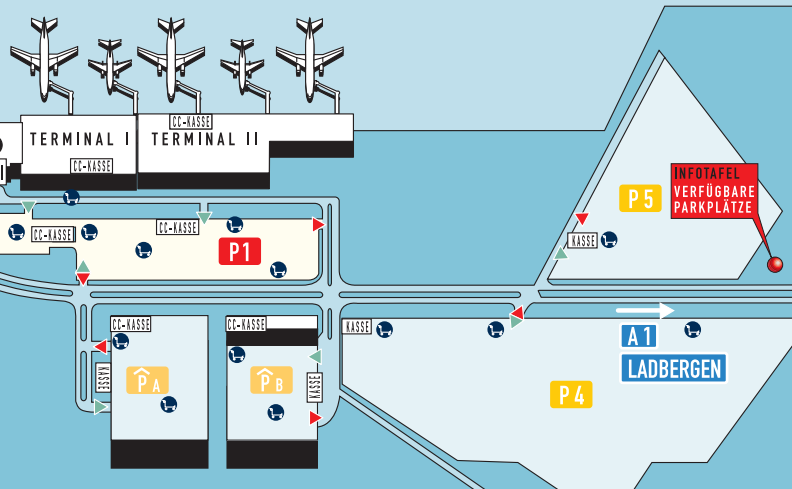

TIPPS.

- Auf den Parkplätzen P3 - P6 zahlen Sie ab dem 11. Tag zusätzlich nur noch 1 Euro täglich.
- In beiden Parkhäusern $\hat{P}A$ und $\hat{P}B$ parken Sie günstig zum Langzeittarif.
- Die Parkplätze werden nicht be- bzw. überwacht.
- Im Parkhaus $\hat{P}A$ können Sie die doppelt gesicherte Parkgarage gegen einen Aufpreis von 5 Euro täglich auf den normalen Parktarif nutzen.
  Infos und Reservierung: **+49 (0) 25 71/94-46 55.**